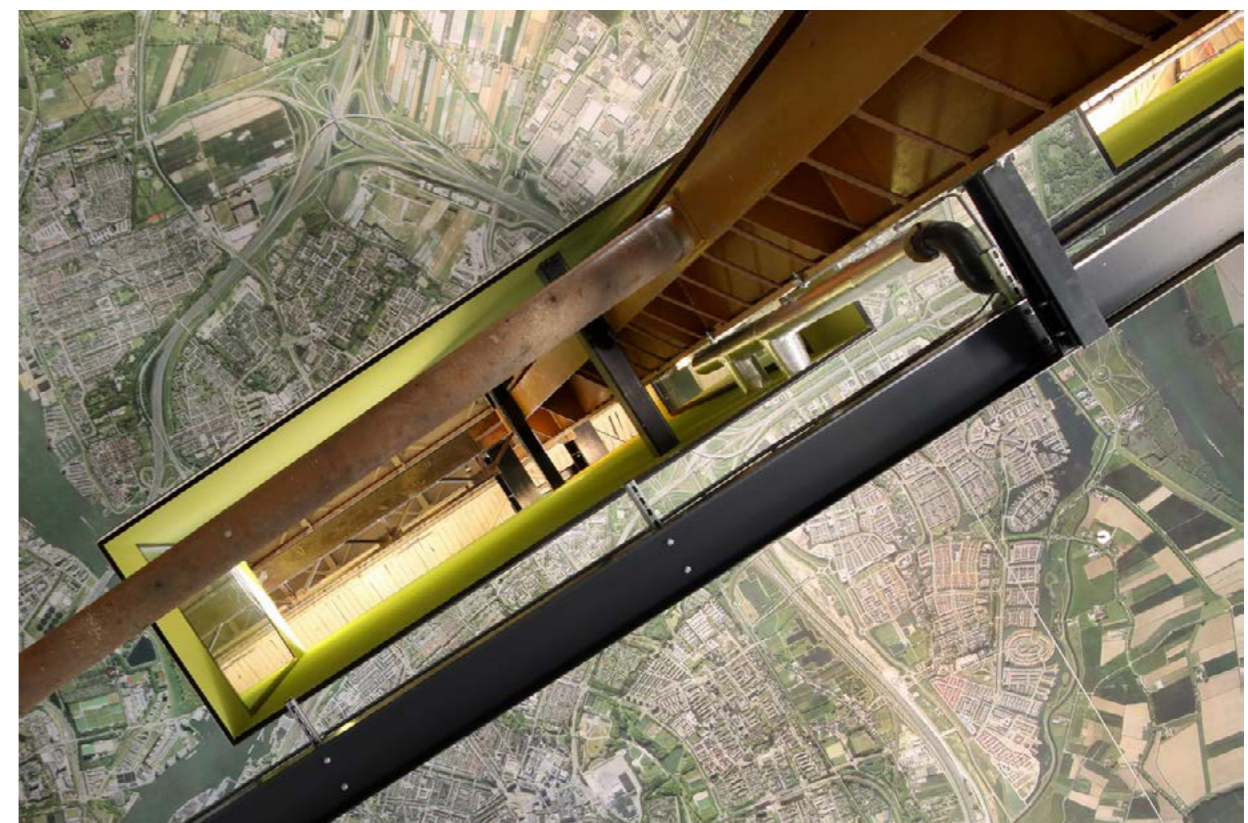

Swell is een akoestisch paneel voor aan de wand.

Door middel van de hoogwaardige akoestische vulling absorbeert het wandpaneel geluid, hierdoor verlaagt de nagalmtijd. Tevens neemt het geluidsniveau af en hierdoor verbetert de akoestiek. Vooral in ruimtes waar het plafond geen akoestische mogelijkheden biedt is een akoestisch wandpaneel de oplossing voor aan de muur. Met zijn hoge absorptie waarden en de mogelijkheid om de panelen dicht bij de bron te plaatsen, geeft een wandpaneel direct resultaat.

Swell kan vrij op de wand of wandvullend geplaatst worden. Wanneer we een wandvullend paneel plaatsen, werken we de complete wand akoestisch af. Kozijnen, schakelaars en wandcontactdozen worden hierbij uitgespaard, zelfs deuren worden bekleed.

We maken Swell in twee verschillende diktes. Een paneel met een 25 mm profiel is subtiel aanwezig op de wand en heeft een akoestische waarde van $aw=0,65$. Voor een optimale akoestiek gebruiken we een 50 mm frame met 40 mm akoestische wol. Dit zorgt voor een akoestische waarde van $aw=0,95$.