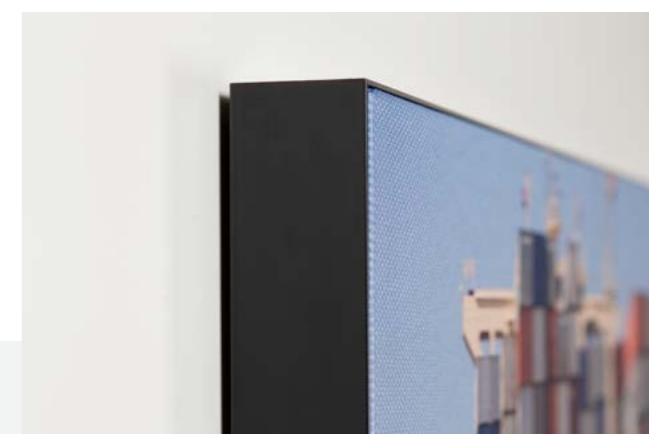

Het Swell paneel wordt gemaakt met een lichtgewicht en stijf aluminium frame in ral:

9010

9006

9007