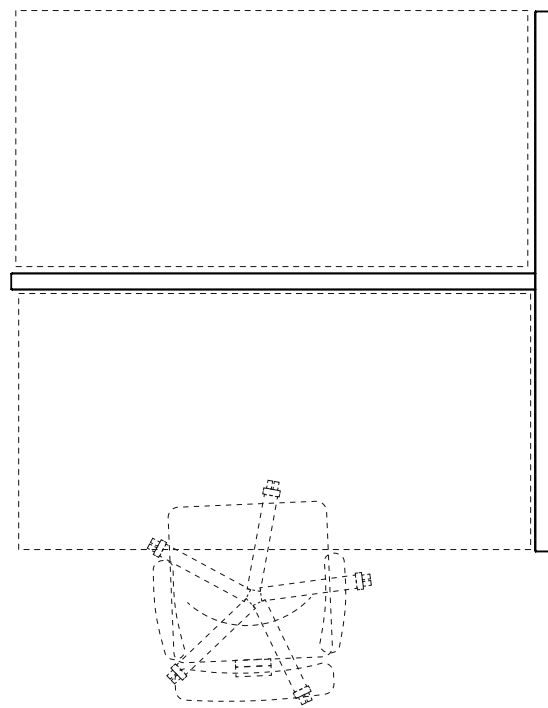

### U opstelling Enkele werkplek

Lengte = 1450 / 1650 / 1850 / 2050  
Hoogte = 1200 / 1300 / 1400 / 1500 / 1600  
Diepte = 875

### H opstelling Dubbele werkplek

Lengte = 1450 / 1650 / 1850 / 2050  
Hoogte = 1200 / 1300 / 1400 / 1500 / 1600  
Diepte = 1700

### T opstelling Dubbele werkplek

Lengte = 1450 / 1650 / 1850 / 2050  
Hoogte = 1200 / 1300 / 1400 / 1500 / 1600  
Diepte = 1700

### Kruis opstelling 4 werkplekken

Lengte = 1450 / 1650 / 1850 / 2050  
Hoogte = 1200 / 1300 / 1400 / 1500 / 1600  
Diepte = 1700

Call maakt gebruik van een 50mm aluminium profiel  
In Ral kleur: 9010 (wit) / 9006 (grijs) / 9007 (zwart)