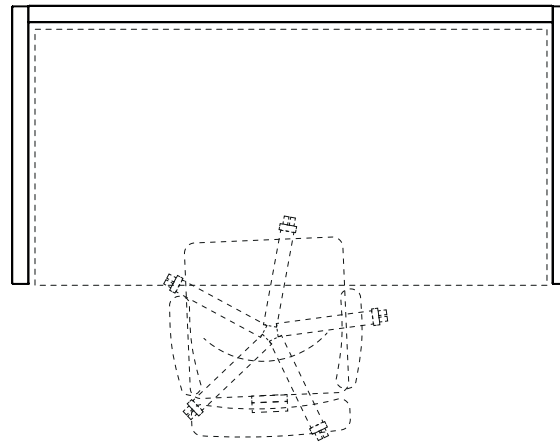

U opstelling Enkele werkplek

Lengte = 1450 / 1650 / 1850 / 2050
Hoogte = 1200 / 1300 / 1400 / 1500 / 1600
Diepte = 875