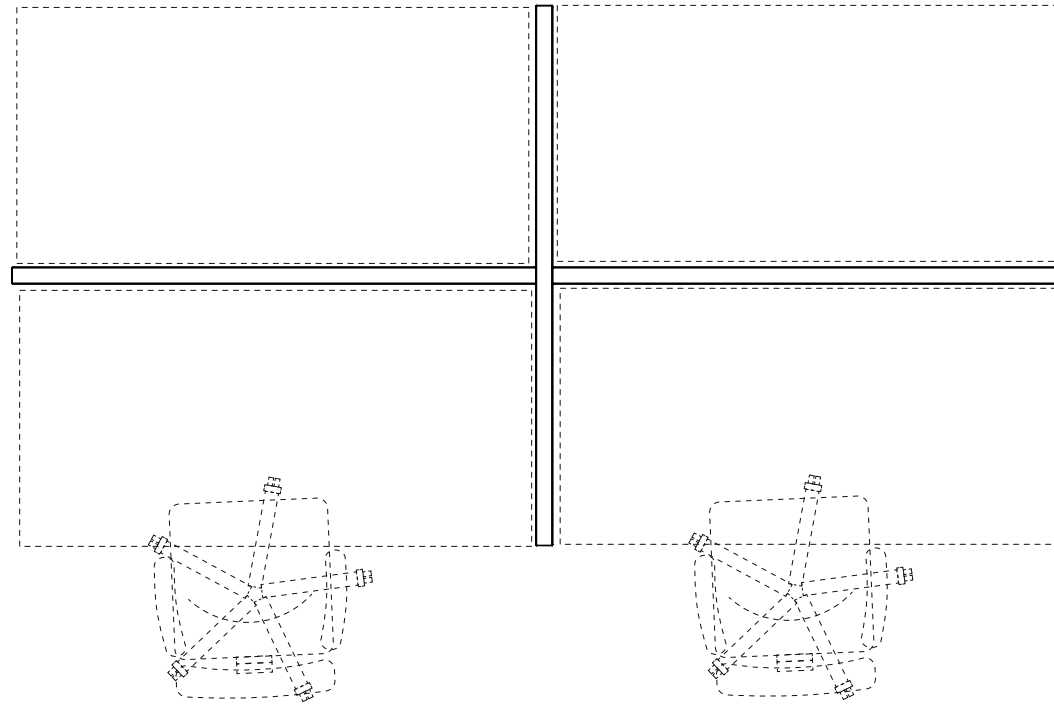

### H opstelling Dubbele werkplek

Lengte = 1450 / 1650 / 1850 / 2050  
Hoogte = 1200 / 1300 / 1400 / 1500 / 1600  
Diepte = 1700

### T opstelling Dubbele werkplek

Lengte = 1450 / 1650 / 1850 / 2050  
Hoogte = 1200 / 1300 / 1400 / 1500 / 1600  
Diepte = 1700

### Kruis opstelling 4 werkplekken

Lengte = 1450 / 1650 / 1850 / 2050  
Hoogte = 1200 / 1300 / 1400 / 1500 / 1600  
Diepte = 1700

Call maakt gebruik van een 50mm aluminium profiel  
In Ral kleur: 9010 (wit) / 9006 (grijs) / 9007 (zwart)