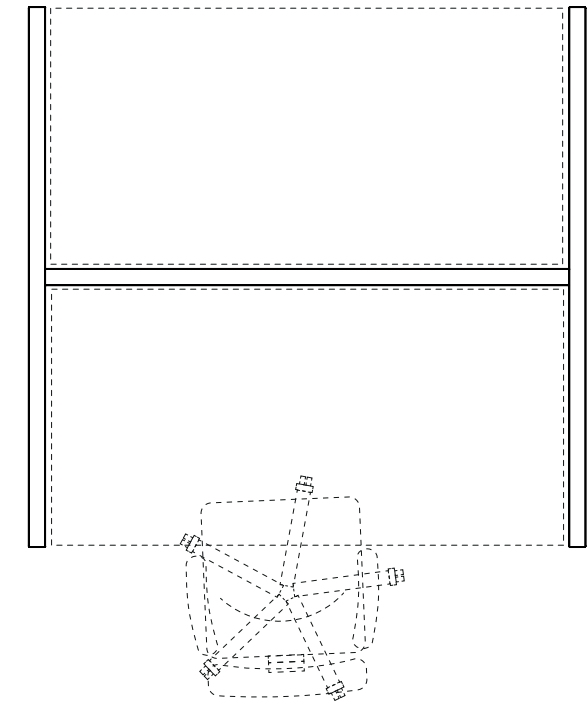

### L opstelling Enkele werkplek

Lengte = 1450 / 1650 / 1850 / 2050  
Hoogte = 1200 / 1300 / 1400 / 1500 / 1600  
Diepte = 875

### H opstelling Dubbele werkplek

Lengte = 1450 / 1650 / 1850 / 2050  
Hoogte = 1200 / 1300 / 1400 / 1500 / 1600  
Diepte = 1700

### T opstelling Dubbele werkplek

Lengte = 1450 / 1650 / 1850 / 2050  
Hoogte = 1200 / 1300 / 1400 / 1500 / 1600  
Diepte = 1700

### Kruis opstelling 4 werkplekken

Lengte = 1450 / 1650 / 1850 / 2050  
Hoogte = 1200 / 1300 / 1400 / 1500 / 1600  
Diepte = 1700

Call maakt gebruik van een 50mm aluminium profiel  
In Ral kleur: 9010 (wit) / 9006 (grijs) / 9007 (zwart)