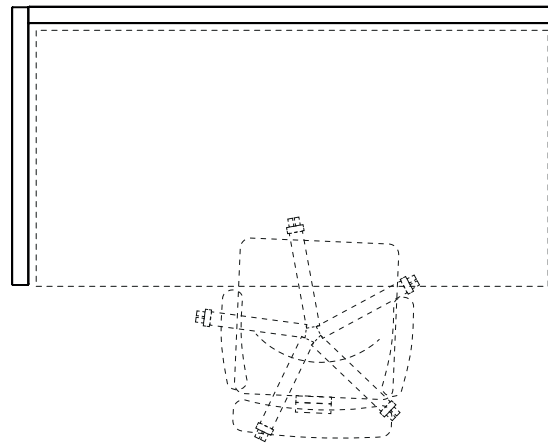

### L opstelling Enkele werkplek

Lengte = 1450 / 1650 / 1850 / 2050  
Hoogte = 1200 / 1300 / 1400 / 1500 / 1600  
Diepte = 875

### H opstelling Dubbele werkplek

Lengte = 1450 / 1650 / 1850 / 2050  
Hoogte = 1200 / 1300 / 1400 / 1500 / 1600  
Diepte = 1700

### T opstelling Dubbele werkplek

Lengte = 1450 / 1650 / 1850 / 2050  
Hoogte = 1200 / 1300 / 1400 / 1500 / 1600  
Diepte = 1700

### Kruis opstelling 4 werkplekken

Lengte = 1450 / 1650 / 1850 / 2050  
Hoogte = 1200 / 1300 / 1400 / 1500 / 1600  
Diepte = 1700

Call maakt gebruik van een 50mm aluminium profiel  
In Ral kleur: 9010 (wit) / 9006 (grijs) / 9007 (zwart)