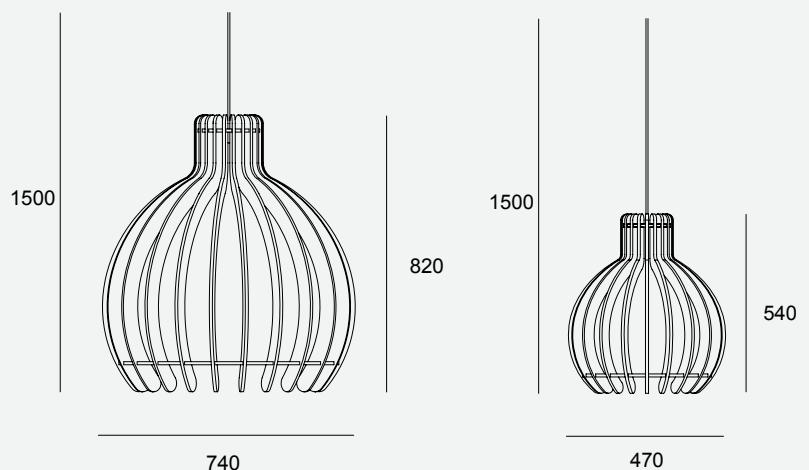

### Product informatie:

Brandcertificering: EN13501-1 Class B-s1-d0  
Geproduceerd in Nederland   
Gewicht: 1,5kg / 2,5kg

### Bevestiging:

Zwart gestoffeerd snoer  
Inclusief zwart plafondbakje  
E27 220-240V Max. 10W  
Exclusief LED lamp  
Geadviseerde lichtbron: LED Globe 125

## No Screw, **No Glue**

De PET Felt schenkels worden '**Pressure Fit**' in elkaar gestoken. Hierdoor ontstaat op ontwerp- en op materiaalniveau een duurzaam product!

Spott komt in twee afmetingen; 470mm en 740mm diameter. Hang Spott individueel of cluster ze om een statement installatie te maken!