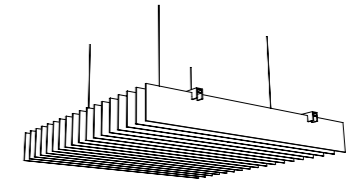

Akoestiek:

$aw=0,45$

Bevestiging:

Staaldraden aan plafond met metalen griplocks

Opties

Baffle Grid Square 1200

1200 x drager 1200 x 200
 1200 x drager 1200 x 300
 1200 x drager 1200 x 400

Baffle Grid Square 2400

2400 x drager 2400 x 200
 2400 x drager 2400 x 300
 2400 x drager 2400 x 400

Baffle Grid Rectangle A

1200 x drager 2400 x 200
 1200 x drager 2400 x 300
 1200 x drager 2400 x 400

Baffle Grid Rectangle B

2400 x drager 1200 x 200
 2400 x drager 1200 x 300
 2400 x drager 1200 x 400