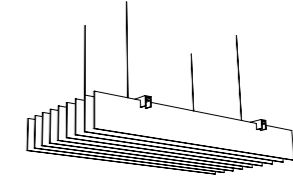

Akoestiek:

$aw=0,45$

Bevestiging:

Staaldraden aan plafond met metalen griplocks

Opties

Baffle Grid Square 1200

1200 x drager 1200 x 200
 1200 x drager 1200 x 300
 1200 x drager 1200 x 400

Baffle Grid Square 2400

2400 x drager 2400 x 200
 2400 x drager 2400 x 300
 2400 x drager 2400 x 400

Baffle Grid Rectangle A

1200 x drager 2400 x 200
 1200 x drager 2400 x 300
 1200 x drager 2400 x 400

Baffle Grid Rectangle B

2400 x drager 1200 x 200
 2400 x drager 1200 x 300
 2400 x drager 1200 x 400