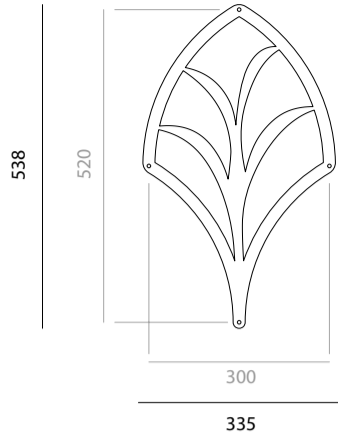

# Coral - Cross

Opstelling 1 Cross  
Bestaande uit 16 onderdelen

- Benodigheden:
- 4x connector 5mm
  - 12x connector 10mm
  - 9x connector 20mm

Opstelling 2 Cross  
Bestaande uit 16 onderdelen

- Benodigheden:
- 16x connector 5mm
  - 24x connector 10mm

Opstelling 3 Cross  
Bestaande uit 15 onderdelen

- Benodigheden:
- 20x connector 5mm
  - 20x connector 10mm

# Coral - Leaf 2D

Benodigdheden:  
 13x connector 5mm  
 2x connector 10mm  
 9x connector 15mm  
 10x connector 20mm

Opstelling 2 Leaf 2D  
 Bestaande uit 20 onderdelen

Benodigdheden:  
 18x connector 5mm  
 31x connector 10mm

Opstelling 3 Leaf 2D  
 Bestaande uit 6 onderdelen

Benodigdheden:  
 6x connector 5mm  
 6x connector 10mm  
 1x connector 20mm

Opstelling 4 Leaf 2D  
 Bestaande uit 21 onderdelen

Benodigdheden:  
 23x connector 5mm  
 2x connector 10mm  
 19x connector 15mm