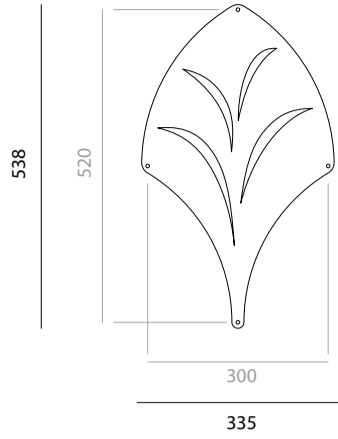

Coral - Leaf 3D