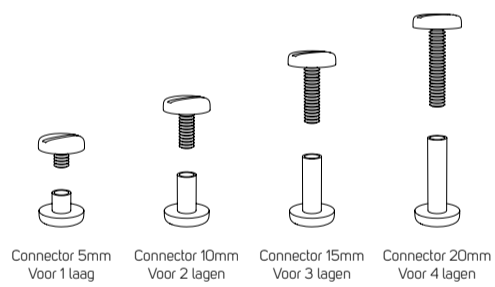

# Coral - Cross

Opstelling 1 Cross  
Bestaande uit 16 onderdelen

- Benodigheden:
- 4x connector 5mm
  - 12x connector 10mm
  - 9x connector 20mm

Opstelling 2 Cross  
Bestaande uit 16 onderdelen

- Benodigheden:
- 16x connector 5mm
  - 24x connector 10mm

Opstelling 3 Cross  
Bestaande uit 15 onderdelen

- Benodigheden:
- 20x connector 5mm
  - 20x connector 10mm

Opstelling 5 Leaf 2D  
 Bestaande uit 18 onderdelen

Benodigdheden:  
 14x connector 5mm  
 20x connector 10mm  
 2x connector 15mm  
 3x connector 20mm

- Benodigheden:
- 23x connector 5mm
  - 2x connector 10mm
  - 19x connector 15mm

Opstelling 5 Leaf 3D  
Bestaande uit 18 onderdelen

- Benodigheden:
- 14x connector 5mm
  - 20x connector 10mm
  - 2x connector 15mm
  - 3x connector 20mm