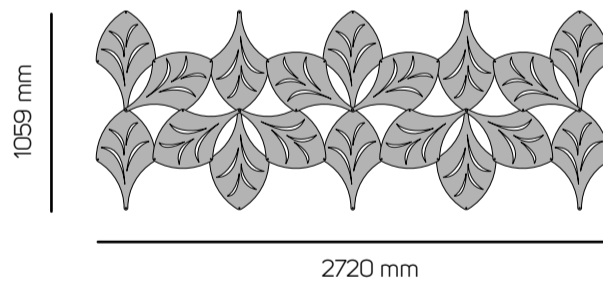

1. Benodigheden:
2. 23x connector 5mm
   - 2x connector 10mm
   - 19x connector 15mm

Opstelling 5 Leaf 3D
Bestaande uit 18 onderdelen

1. Benodigheden:
2. 14x connector 5mm
   - 20x connector 10mm
   - 2x connector 15mm
   - 3x connector 20mm