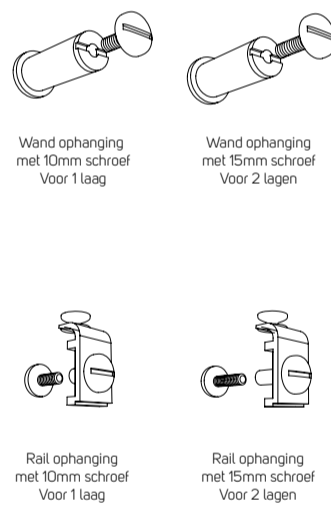

# Coral - Cross

Opstelling 1 Cross  
Bestaande uit 16 onderdelen

- Benodigheden:
- 4x connector 5mm
  - 12x connector 10mm
  - 9x connector 20mm

Opstelling 2 Cross  
Bestaande uit 16 onderdelen

- Benodigheden:
- 16x connector 5mm
  - 24x connector 10mm

Opstelling 3 Cross  
Bestaande uit 15 onderdelen

- Benodigheden:
- 20x connector 5mm
  - 20x connector 10mm

Opstelling 5 Leaf 2D  
 Bestaande uit 18 onderdelen

Benodigdheden:  
 14x connector 5mm  
 20x connector 10mm  
 2x connector 15mm  
 3x connector 20mm

- Benodigheden:
- 23x connector 5mm
  - 2x connector 10mm
  - 19x connector 15mm

Opstelling 5 Leaf 3D  
Bestaande uit 18 onderdelen

- Benodigheden:
- 14x connector 5mm
  - 20x connector 10mm
  - 2x connector 15mm
  - 3x connector 20mm