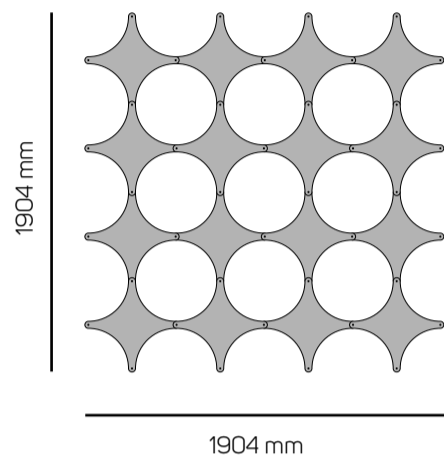

# Coral - Cross

Opstelling 1 Cross  
Bestaande uit 16 onderdelen

- Benodigheden:
- 4x connector 5mm
  - 12x connector 10mm
  - 9x connector 20mm

Opstelling 2 Cross  
Bestaande uit 16 onderdelen

- Benodigheden:
- 16x connector 5mm
  - 24x connector 10mm

Opstelling 3 Cross  
Bestaande uit 15 onderdelen

- Benodigheden:
- 20x connector 5mm
  - 20x connector 10mm

Opstelling 3 Leaf 2D  
 Bestaande uit 6 onderdelen

Benodigdheden:  
 6x connector 5mm  
 6x connector 10mm  
 1x connector 20mm

Opstelling 4 Leaf 2D  
 Bestaande uit 21 onderdelen

Benodigdheden:  
 23x connector 5mm  
 2x connector 10mm  
 19x connector 15mm

Opstelling 5 Leaf 2D  
 Bestaande uit 18 onderdelen

Benodigdheden:  
 14x connector 5mm  
 20x connector 10mm  
 2x connector 15mm  
 3x connector 20mm