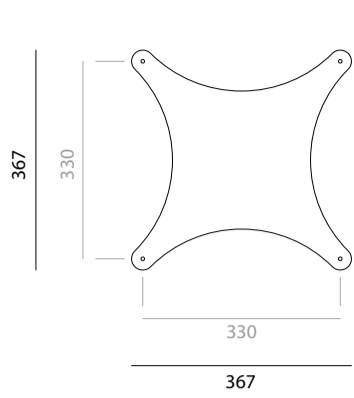

# Coral - Cross

Opstelling 1 Cross  
Bestaande uit 16 onderdelen

- Benodigheden:
- 4x connector 5mm
  - 12x connector 10mm
  - 9x connector 20mm

Opstelling 2 Cross  
Bestaande uit 16 onderdelen

- Benodigheden:
- 16x connector 5mm
  - 24x connector 10mm

Opstelling 3 Cross  
Bestaande uit 15 onderdelen

- Benodigheden:
- 20x connector 5mm
  - 20x connector 10mm

Opstelling 3 Leaf 2D  
 Bestaande uit 6 onderdelen

Benodigdheden:  
 6x connector 5mm  
 6x connector 10mm  
 1x connector 20mm

Opstelling 4 Leaf 2D  
 Bestaande uit 21 onderdelen

Benodigdheden:  
 23x connector 5mm  
 2x connector 10mm  
 19x connector 15mm

Opstelling 5 Leaf 2D  
 Bestaande uit 18 onderdelen

Benodigdheden:  
 14x connector 5mm  
 20x connector 10mm  
 2x connector 15mm  
 3x connector 20mm