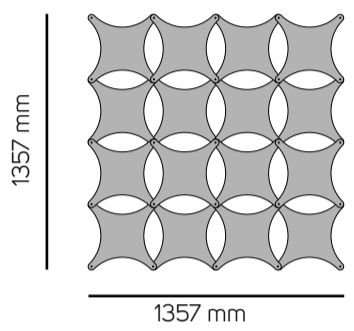

# Coral - Cross

Opstelling 1 Cross  
Bestaande uit 16 onderdelen

- Benodigheden:
- 4x connector 5mm
  - 12x connector 10mm
  - 9x connector 20mm

Opstelling 2 Cross  
Bestaande uit 16 onderdelen

- Benodigheden:
- 16x connector 5mm
  - 24x connector 10mm

Opstelling 3 Cross  
Bestaande uit 15 onderdelen

- Benodigheden:
- 20x connector 5mm
  - 20x connector 10mm

# Coral - Leaf 2D

Benodigdheden:  
 13x connector 5mm  
 2x connector 10mm  
 9x connector 15mm  
 10x connector 20mm

Opstelling 2 Leaf 2D  
 Bestaande uit 20 onderdelen

Benodigdheden:  
 18x connector 5mm  
 31x connector 10mm

# Coral - Leaf 3D

Opstelling 1 Leaf 3D  
Bestaande uit 21 onderdelen

- Benodigheden:
- 13x connector 5mm
  - 2x connector 10mm
  - 9x connector 15mm
  - 10x connector 20mm

Opstelling 2 Leaf 3D  
Bestaande uit 20 onderdelen