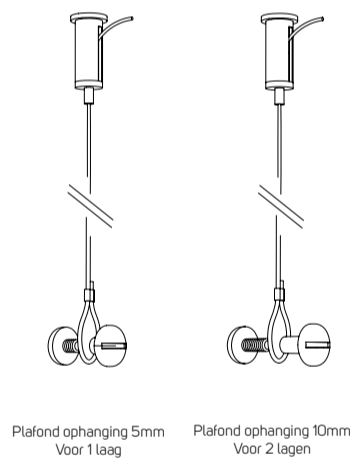

# Coral - Cross

Opstelling 1 Cross  
Bestaande uit 16 onderdelen

- Benodigheden:
- 4x connector 5mm
  - 12x connector 10mm
  - 9x connector 20mm

Opstelling 2 Cross  
Bestaande uit 16 onderdelen

- Benodigheden:
- 16x connector 5mm
  - 24x connector 10mm

Opstelling 3 Cross  
Bestaande uit 15 onderdelen

- Benodigheden:
- 20x connector 5mm
  - 20x connector 10mm

Opstelling 5 Leaf 2D  
 Bestaande uit 18 onderdelen

Benodigdheden:  
 14x connector 5mm  
 20x connector 10mm  
 2x connector 15mm  
 3x connector 20mm

- Benodigheden:
- 23x connector 5mm
  - 2x connector 10mm
  - 19x connector 15mm

Opstelling 5 Leaf 3D  
Bestaande uit 18 onderdelen

- Benodigheden:
- 14x connector 5mm
  - 20x connector 10mm
  - 2x connector 15mm
  - 3x connector 20mm