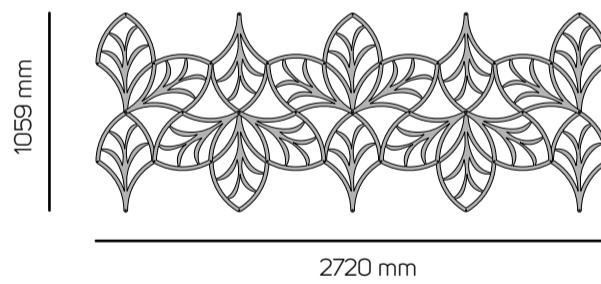

# Coral - Leaf 2D

Benodigdheden:  
 13x connector 5mm  
 2x connector 10mm  
 9x connector 15mm  
 10x connector 20mm

Opstelling 2 Leaf 2D  
 Bestaande uit 20 onderdelen

Benodigdheden:  
 18x connector 5mm  
 31x connector 10mm

Opstelling 3 Leaf 2D  
 Bestaande uit 6 onderdelen

Benodigdheden:  
 6x connector 5mm  
 6x connector 10mm  
 1x connector 20mm

Opstelling 4 Leaf 2D  
 Bestaande uit 21 onderdelen

Benodigdheden:  
 23x connector 5mm  
 2x connector 10mm  
 19x connector 15mm

Opstelling 5 Leaf 2D  
 Bestaande uit 18 onderdelen

Benodigdheden:  
 14x connector 5mm  
 20x connector 10mm  
 2x connector 15mm  
 3x connector 20mm