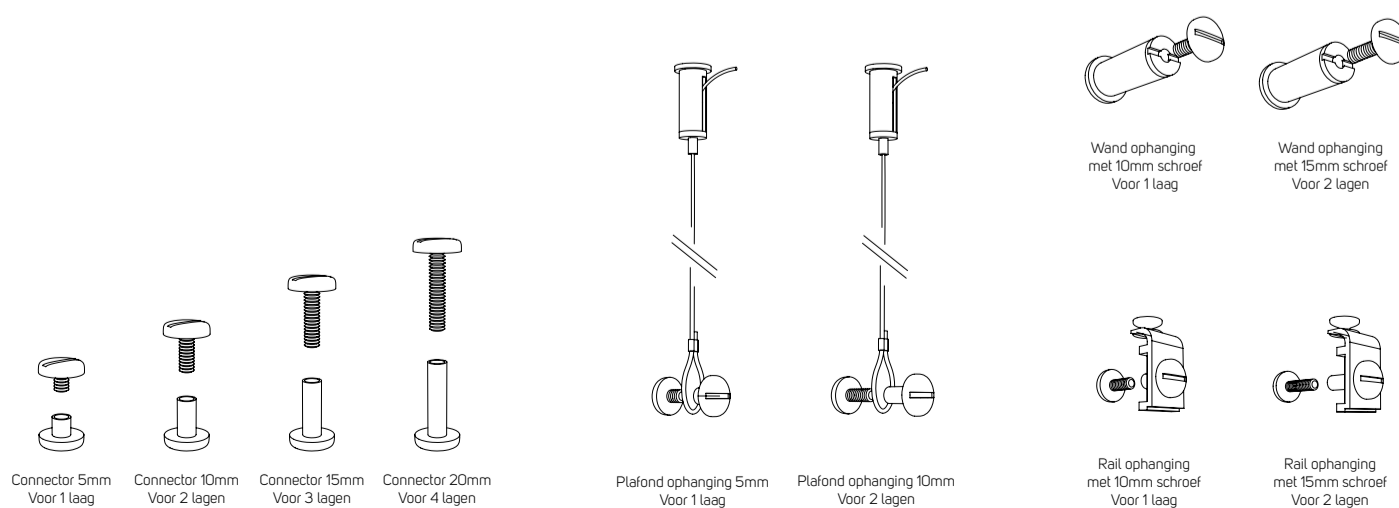

Opstelling 3 Leaf 2D  
 Bestaande uit 6 onderdelen

Benodigdheden:  
 6x connector 5mm  
 6x connector 10mm  
 1x connector 20mm

Opstelling 4 Leaf 2D  
 Bestaande uit 21 onderdelen

Benodigdheden:  
 23x connector 5mm  
 2x connector 10mm  
 19x connector 15mm

Opstelling 5 Leaf 2D  
 Bestaande uit 18 onderdelen

Benodigdheden:  
 14x connector 5mm  
 20x connector 10mm  
 2x connector 15mm  
 3x connector 20mm