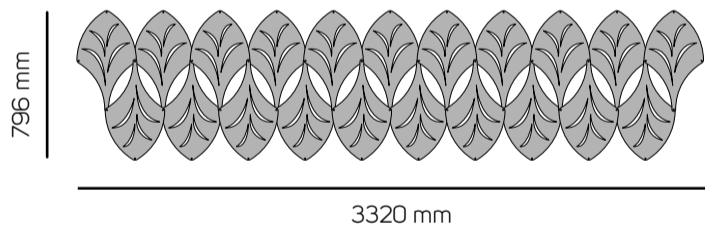

Opstelling 3 Leaf 2D  
 Bestaande uit 6 onderdelen

Benodigdheden:  
 6x connector 5mm  
 6x connector 10mm  
 1x connector 20mm

Opstelling 4 Leaf 2D  
 Bestaande uit 21 onderdelen

Benodigdheden:  
 23x connector 5mm  
 2x connector 10mm  
 19x connector 15mm

Opstelling 5 Leaf 2D  
 Bestaande uit 18 onderdelen

Benodigdheden:  
 14x connector 5mm  
 20x connector 10mm  
 2x connector 15mm  
 3x connector 20mm

# Coral - Leaf 3D

Opstelling 1 Leaf 3D  
Bestaande uit 21 onderdelen

- Benodigheden:
- 13x connector 5mm
  - 2x connector 10mm
  - 9x connector 15mm
  - 10x connector 20mm

Opstelling 2 Leaf 3D  
Bestaande uit 20 onderdelen

- Benodigheden:
- 18x connector 5mm
  - 31x connector 10mm

Opstelling 3 Leaf 3D  
Bestaande uit 6 onderdelen

- Benodigheden:
- 6x connector 5mm
  - 6x connector 10mm
  - 1x connector 20mm

Opstelling 4 Leaf 3D  
Bestaande uit 21 onderdelen