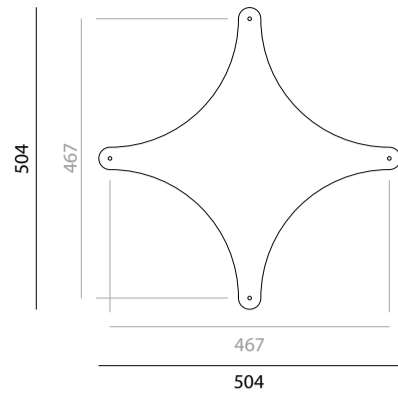

# Coral - Cross

Opstelling 1 Cross  
Bestaande uit 16 onderdelen

- Benodigheden:
- 4x connector 5mm
  - 12x connector 10mm
  - 9x connector 20mm

Opstelling 2 Cross  
Bestaande uit 16 onderdelen

- Benodigheden:
- 16x connector 5mm
  - 24x connector 10mm

Opstelling 3 Cross  
Bestaande uit 15 onderdelen

- Benodigheden:
- 20x connector 5mm
  - 20x connector 10mm

Opstelling 3 Leaf 2D  
 Bestaande uit 6 onderdelen

Benodigdheden:  
 6x connector 5mm  
 6x connector 10mm  
 1x connector 20mm

Opstelling 4 Leaf 2D  
 Bestaande uit 21 onderdelen

Benodigdheden:  
 23x connector 5mm  
 2x connector 10mm  
 19x connector 15mm

Opstelling 5 Leaf 2D  
 Bestaande uit 18 onderdelen

Benodigdheden:  
 14x connector 5mm  
 20x connector 10mm  
 2x connector 15mm  
 3x connector 20mm