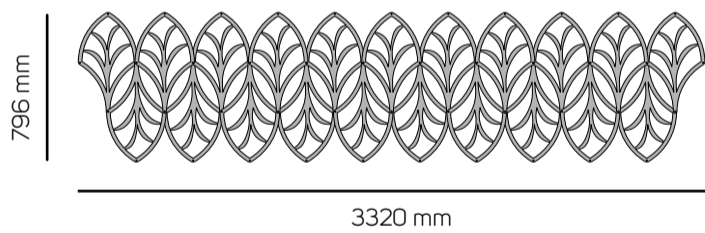

# Coral - Cross

Opstelling 1 Cross  
Bestaande uit 16 onderdelen

- Benodigheden:
- 4x connector 5mm
  - 12x connector 10mm
  - 9x connector 20mm

Opstelling 2 Cross  
Bestaande uit 16 onderdelen

- Benodigheden:
- 16x connector 5mm
  - 24x connector 10mm

Opstelling 3 Cross  
Bestaande uit 15 onderdelen

- Benodigheden:
- 20x connector 5mm
  - 20x connector 10mm

# Coral - Leaf 2D

Benodigdheden:  
 13x connector 5mm  
 2x connector 10mm  
 9x connector 15mm  
 10x connector 20mm

Opstelling 2 Leaf 2D  
 Bestaande uit 20 onderdelen

Benodigdheden:  
 18x connector 5mm  
 31x connector 10mm

Opstelling 3 Leaf 2D  
 Bestaande uit 6 onderdelen

Benodigdheden:  
 6x connector 5mm  
 6x connector 10mm  
 1x connector 20mm

Opstelling 4 Leaf 2D  
 Bestaande uit 21 onderdelen

Benodigdheden:  
 23x connector 5mm  
 2x connector 10mm  
 19x connector 15mm