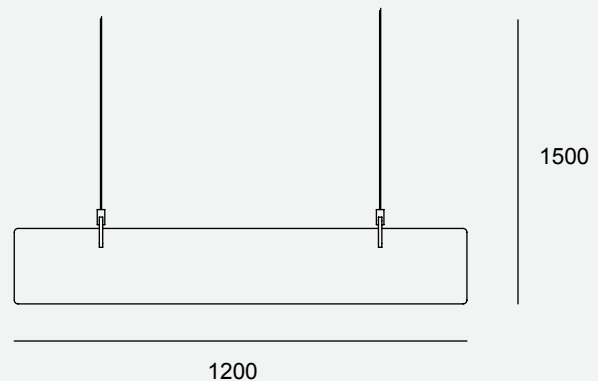

Baffle Single

Product sheet | Akoestische panelen

Absorptie: $aw=0,45$

Diffusie

37 kleuren
PET Felt

Maatwerk

Hoge tonen

Midden tonen

Lage tonen

Technische specificaties

Materiaal:

Single color PET Felt
Keuze uit 37 kleuren

Product informatie:

Brandcertificering: EN13501-1 Class B-s2-d0
Geproduceerd in Nederland

Opties:

Baffle Single is een maatwerk product.
PET Felt is 9mm dik.
Lengte: 800 / 1200 / 2400
Hoogte: 200 / 300 / 400

Akoestiek:

$aw=0,45$

Bevestiging:

Per Baffle Single 2 staalkabels van 1,5 meter zonder bevestiging

'Baffle Single is een maatwerk product met een eindeloos aantal opties en combinaties

Maatwerk Baffle Single