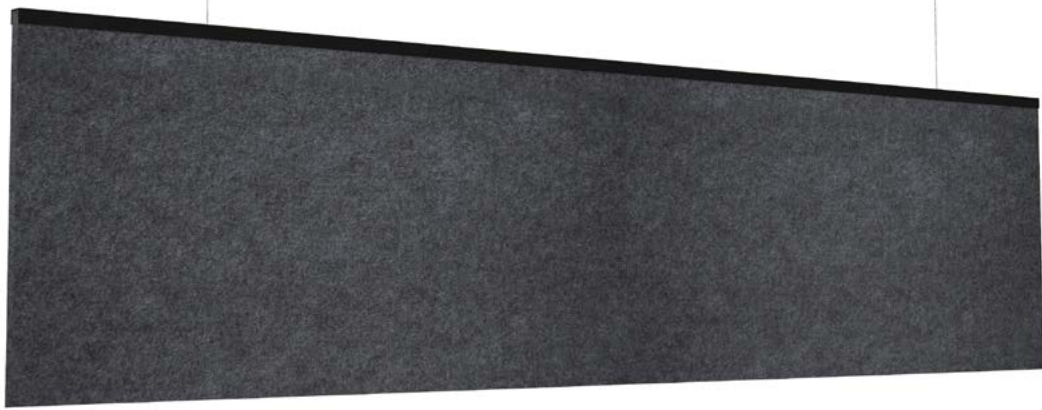

Baffle Single

Product sheet | Akoestische panelen

Absorptie: $aw=0,45$

Diffusie

37 kleuren
PET Felt

Maatwerk