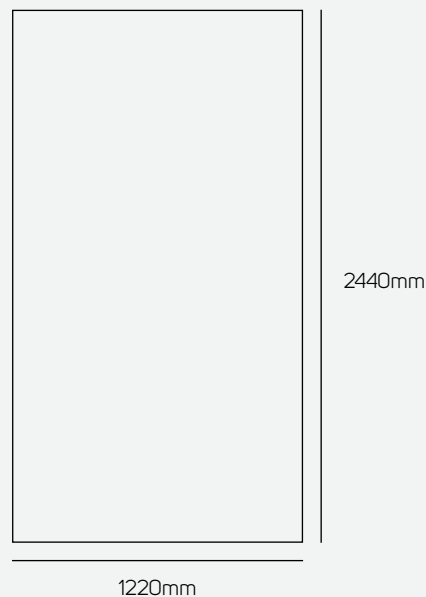

Gewicht: +/- 1900gram / m²

Brandklasse: EN13501-1 Class B-s2d0

Akoestiek:

Bevestigd op ondergrond: $aw=0,2$

Loshangend in ruimte: $aw=0,45$

Afmetingen:

PET Felt is standaard 9mm dik

De panelen zijn 2440x1220x9mm

Voor dickere panelen kunnen deze verlijmd worden tot 18 of 27mm

2440mm

1220mm

37 kleuren PET Felt

07 Ghost White

11 Fog Grey

36 Dim Grey

37 Shark Grey