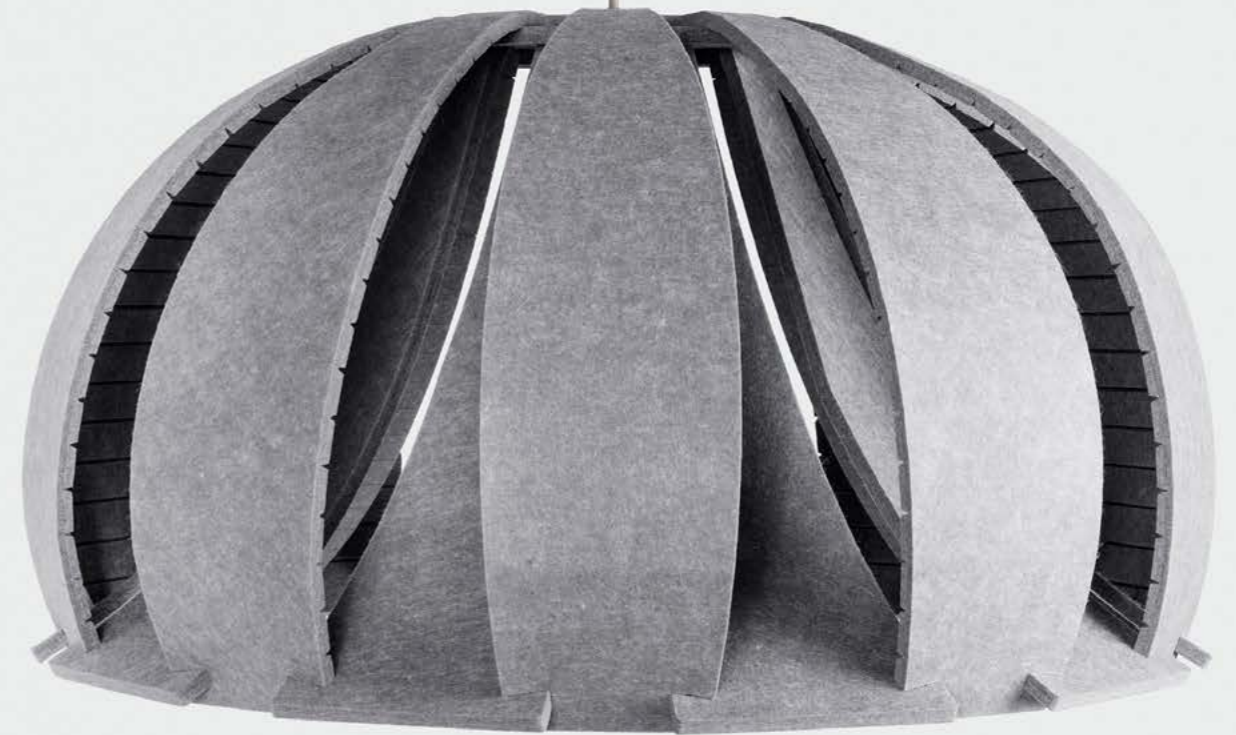

Technische specificaties

Materiaal:

Single color PET Felt
Keuze uit 37 kleuren

Product informatie:

Brandcertificering: EN13501-1 Class B-s2-d0
Geproduceerd in Nederland 
Gewicht: 2kg

Akoestiek:

$aw=0,45$

Bevestiging:

Zwart strijkijzersnoer
Inclusief zwart plafondbakje
E27 220-240V
Exclusief LED lamp
Geadviseerde lichtbron: Globe 125 opaal

1500

375

660

No Screw, No Glue

De PET Felt schenkels worden **'Pressure Fit' in elkaar gestoken**. Hierdoor ontstaat op ontwerp- en op materiaalniveau een duurzaam product!

Bloom is ontworpen naar efficiënt plaatgebruik. Als Bloom gesneden wordt, is het exact een cirkel met maar 5% snij-afval!

PET Felt

PET Felt is een verfrissend nieuw materiaal gemaakt van gerecycled PET. PET Felt is een kant en klaar akoestisch plaatmateriaal. Het is zacht, sterk en duurzaam. Dankzij deze fysieke eigenschappen is het makkelijk te verwerken en toepasbaar zonder kostbare constructies en materialen. De panelen zijn bovendien geschikt om te bedrukken.