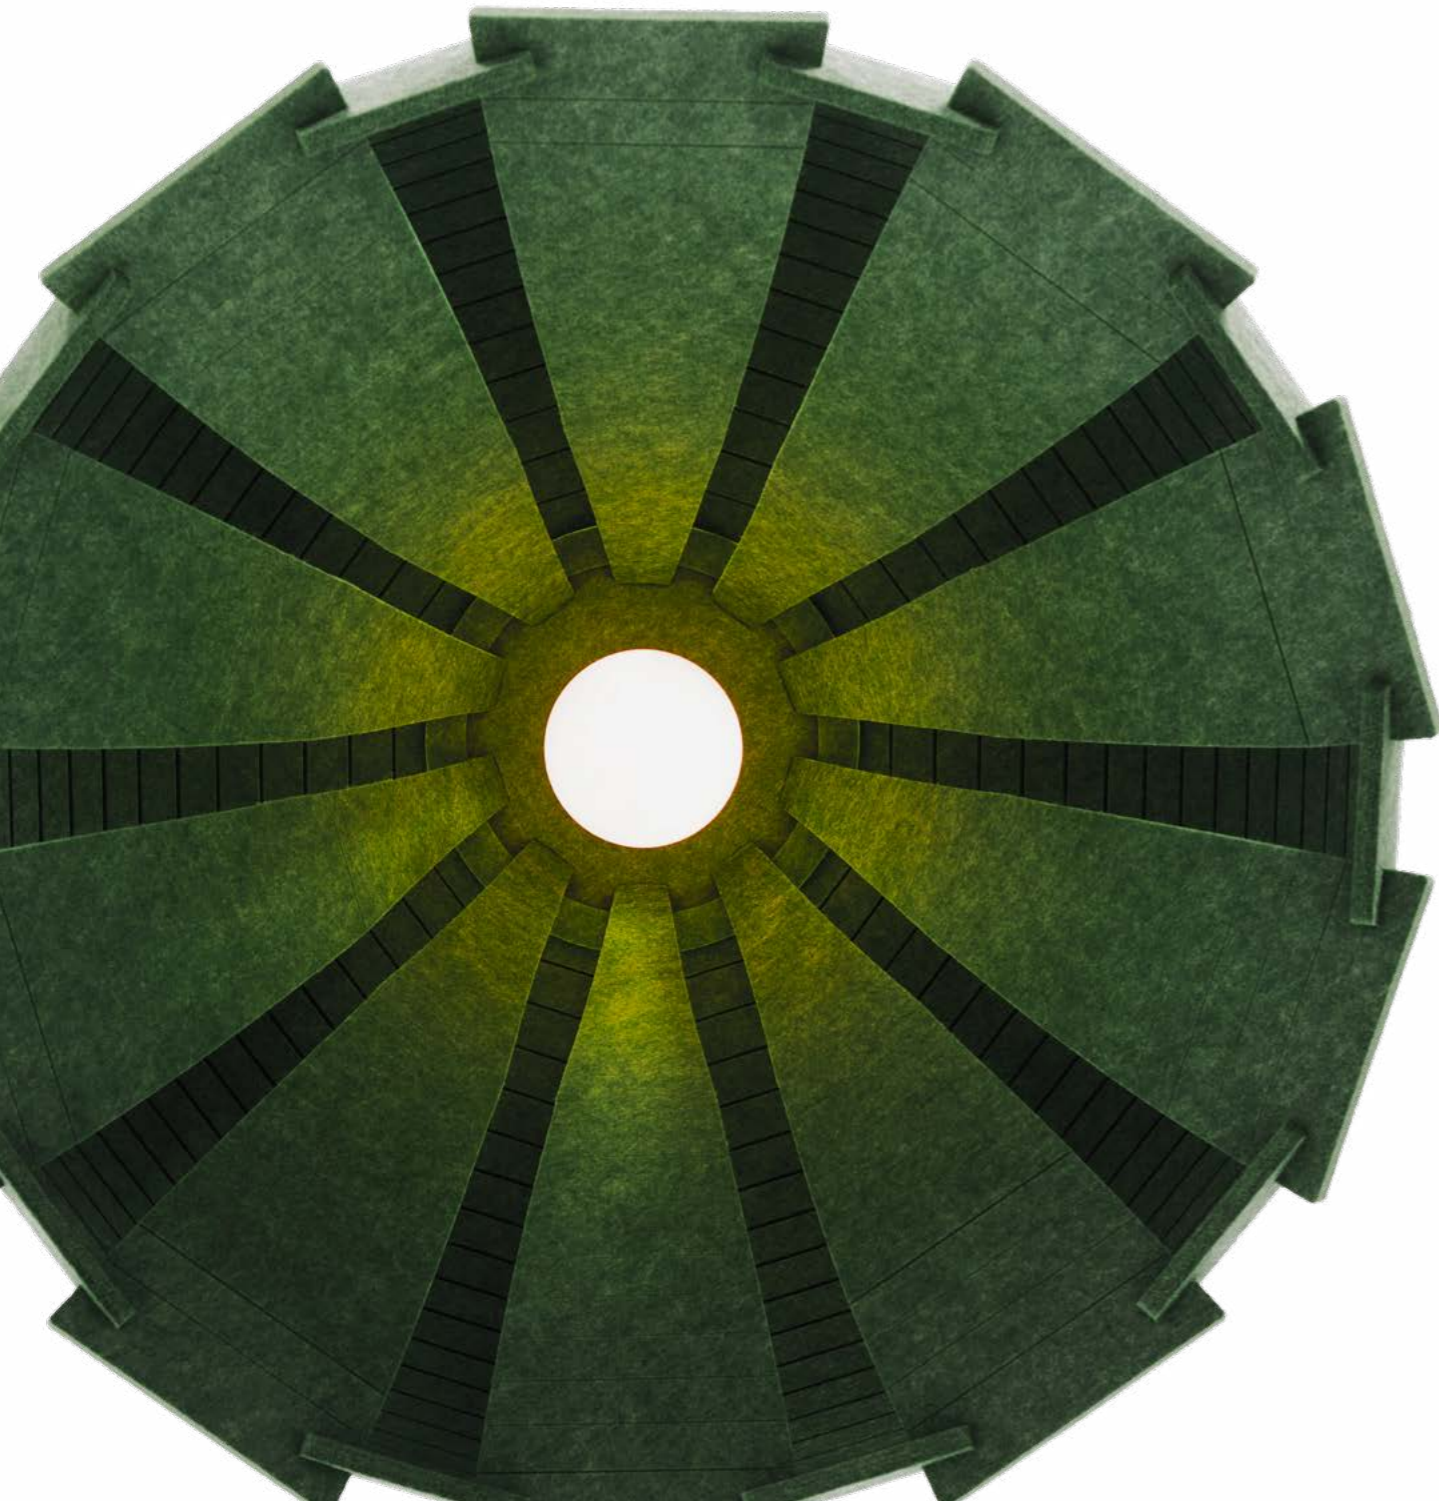

Bloom

Product sheet | Verlichting

Absorptie: $aw=0,45$

Diffusie

37 kleuren
PET Felt

Hoge tonen

Midden tonen

Lage tonen

Technische specificaties

Materiaal:

Single color PET Felt
Keuze uit 37 kleuren

Product informatie:

Brandcertificering: EN13501-1 Class B-s2-d0
Geproduceerd in Nederland 
Gewicht: 2kg

Akoestiek:

$aw=0,45$

Bevestiging:

Zwart strijkijzersnoer
Inclusief zwart plafondbakje
E27 220-240V
Exclusief LED lamp
Geadviseerde lichtbron: Globe 125 opaal

1500

375

660

No Screw, No Glue

De PET Felt schenkels worden **'Pressure Fit' in elkaar gestoken**. Hierdoor ontstaat op ontwerp- en op materiaalniveau een duurzaam product!

Bloom is ontworpen naar efficiënt plaatgebruik. Als Bloom gesneden wordt, is het exact een cirkel met maar 5% snij-afval!

PET Felt

PET Felt is een verfrissend nieuw materiaal gemaakt van gerecycled PET. PET Felt is een kant en klaar akoestisch plaatmateriaal. Het is zacht, sterk en duurzaam. Dankzij deze fysieke eigenschappen is het makkelijk te verwerken en toepasbaar zonder kostbare constructies en materialen. De panelen zijn bovendien geschikt om te bedrukken.