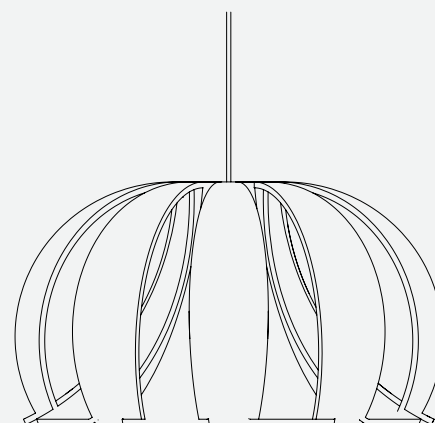

Technische specificaties

Materiaal:

Single color PET Felt
Keuze uit 37 kleuren

Product informatie:

Brandcertificering: EN13501-1 Class B-s2-d0
Geproduceerd in Nederland 
Gewicht: 2kg

Akoestiek:

$aw=0,45$

Bevestiging:

Zwart strijkijzersnoer
Inclusief zwart plafondbakje
E27 220-240V
Exclusief LED lamp
Geadviseerde lichtbron: Globe 125 opaal

1500

375

660

No Screw, No Glue

De PET Felt schenkels worden **'Pressure Fit' in elkaar gestoken**. Hierdoor ontstaat op ontwerp- en op materiaalniveau een duurzaam product!