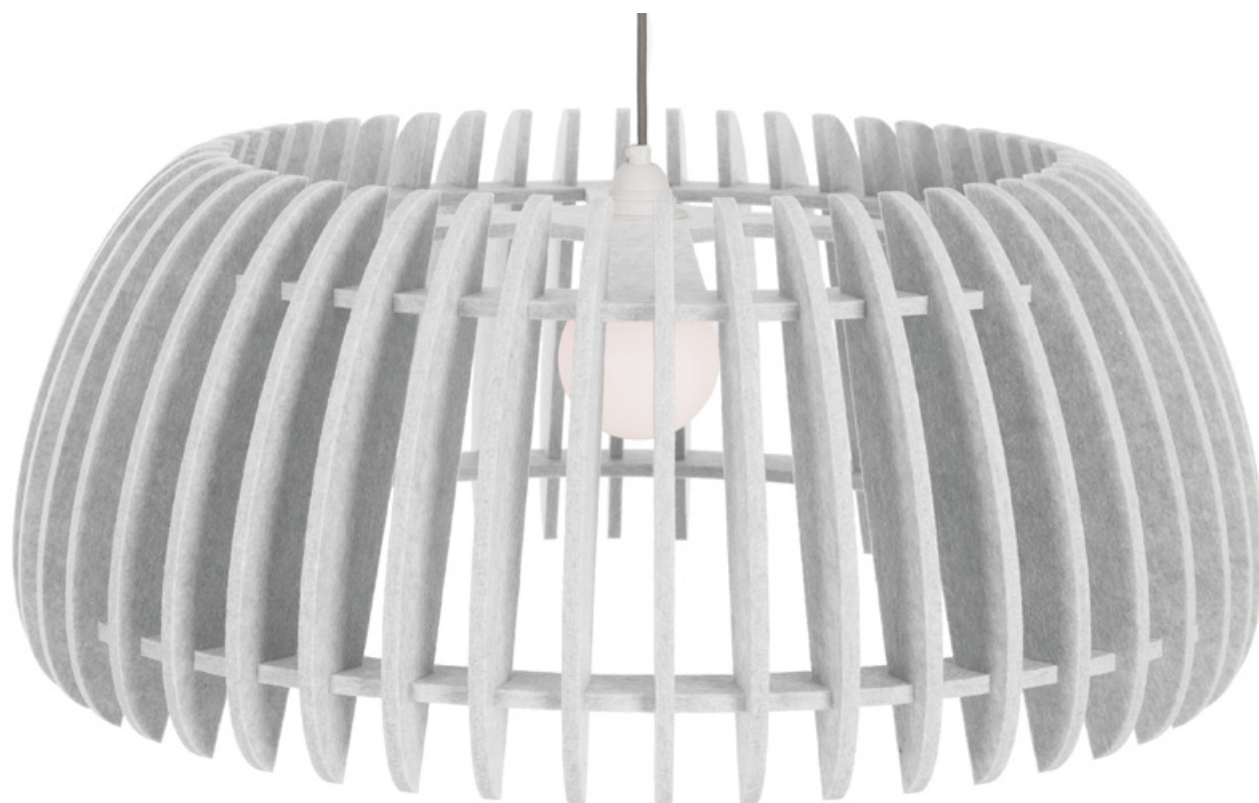

Podge

Akoestische PET Felt lamp

Podge

Bij In-Zee ontwerpen we lampenkappen uit PET Felt als toegevoegde waarde voor ruimtes zoals de entree, vergaderruimte of het bedrijfsrestaurant. Van hangende lamp tot vrijstaand object, de PET Felt-lampen zijn er in een aantal standaard vormen en maten met een keuze uit 26 verschillende kleuren.

Insteeklamp Podge

Podge bestaat uit een onder- en bovenring waar rondom lamellen worden ingestoken. Door de lamellen ontstaat een gefragmenteerd indirect licht

Podge

Technische omschrijving

| | |
|--------------------|---|
| Materiaal | : In-Felt polyester PET Felt 9 mm dik. |
| Afmetingen | : 730 x 300 mm. |
| Akoestische waarde | : $\alpha_w = 0,45$ |
| Montage | : aan staaldraad met spanners, 1,5 mtr strijkijzer snoer, E27 fitting en plafondkap |
| Kleuren | : verkrijgbaar in In-Felt kleuren |
| Brand norm | : NEN-EN 13501-1: 2002-brandklasse B |
| Overig | : duurzaam product van gerecyclede materialen en volledig recyclebaar. |