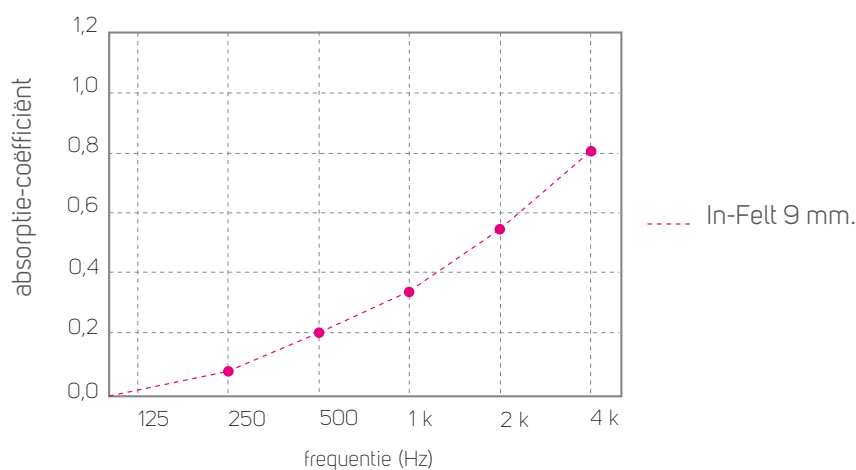

Baffles

Technische omschrijving

Materiaal	: In-Felt polyester PET Felt 9 mm dik.
Afmetingen	: hoogte 200 | 300 | 400 mm : breedte 800 | 1200 | 2400 mm *
Akoestische waarde	: $\alpha_w = 0,45$
Montage	: hangend aan staaldraad | spanners
Kleuren	: verkrijgbaar in In-Felt kleuren
Brand norm	: NEN-EN 13501-1: 2002-brandklasse B
Overig	: duurzaam product van gerecyclede materialen en ook volledig recyclebaar.

* Custom made afmetingen zijn mogelijk, neem hiervoor contact op voor meer informatie.

Akoestische waarde

Losse Baffles