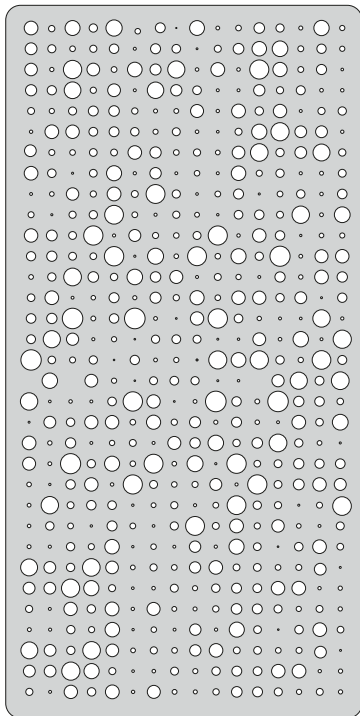

Wave

Akoestische PET ruimtedeler

Wave

Wave is een PET Felt ruimtedeler die zorgt voor akoestische en visuele privacy. De Wave panelen worden voorzien van patronen om een mate van transparantie en privacy te bepalen. De panelen hangen vanaf het plafond aan een staaldraad of worden bevestigd aan een rails.

PET Felt ruimtedeler.

De wave panelen zijn leverbaar in 26 kleuren en twee diktes (9 en 18mm). Ze zijn er in standaard afmetingen en patronen maar we kunnen ook custom-made patronen maken. De Wave ruimtedeler is gemaakt van polyëster vezels van gerecyclede PET flessen.

Wave

Patronen.

Dots

Stripes

Vertical

Hexagons

Swiss

Diamonds

Wave

Technische omschrijving

Materiaal	: In-Felt polyester PET Felt 9 / 18 mm dik.
Afwerking	: gesneden in diverse patronen *
Afmetingen	: 1180 x 2380 mm. / 590 x 2380 mm. *
	: In-Felt in 26 kleuren
Akoestische waarde	: aw= 0,45 bij 9 mm/ aw= 0,55 bij 18 mm.
Montage	: hangend aan staaldraad en spanners, schuifbaar aan rails.