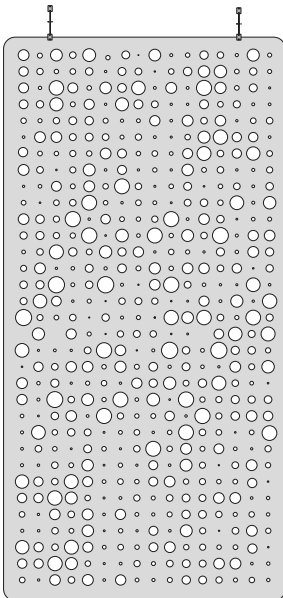

Wave

Technische omschrijving

Materiaal	: In-Felt polyester PET Felt 9 / 18 mm dik.
Afwerking	: gesneden in diverse patronen *
Afmetingen	: 1180 x 2380 mm. / 590 x 2380 mm. *
	: In-Felt in 26 kleuren
Akoestische waarde	: aw= 0,45 bij 9 mm/ aw= 0,55 bij 18 mm.
Montage	: hangend aan staaldraad en spanners, schuifbaar aan rails.

Afmetingen

* Andere afmetingen en patronen zijn mogelijk, neem hiervoor contact op voor meer informatie.

Hangend met staaldraad en spanners