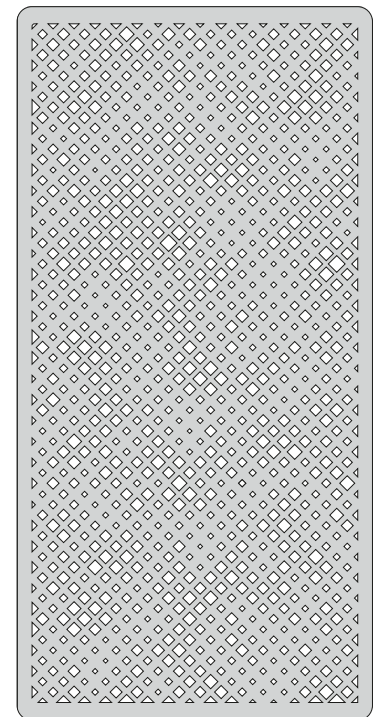

Wave

Akoestische PET ruimtedeler

Wave

Wave is een PET Felt ruimtedeler die zorgt voor akoestische en visuele privacy. De Wave panelen worden voorzien van patronen om een mate van transparantie en privacy te bepalen. De panelen hangen vanaf het plafond aan een staaldraad of worden bevestigd aan een rails.

PET Felt ruimtedeler.

De wave panelen zijn leverbaar in 26 kleuren en twee diktes (9 en 18mm). Ze zijn er in standaard afmetingen en patronen maar we kunnen ook custom-made patronen maken. De Wave ruimtedeler is gemaakt van polyëster vezels van gerecyclede PET flessen.

Wave

Patronen.

Dots

Stripes

Vertical

Hexagons

Swiss

Diamonds

Wave

Technische omschrijving

Materiaal	: In-Felt polyester PET Felt 9 / 18 mm dik.
Afwerking	: gesneden in diverse patronen *
Afmetingen	: 1180 x 2380 mm. / 590 x 2380 mm. *
	: In-Felt in 26 kleuren
Akoestische waarde	: aw= 0,45 bij 9 mm/ aw= 0,55 bij 18 mm.
Montage	: hangend aan staaldraad en spanners, schuifbaar aan rails.