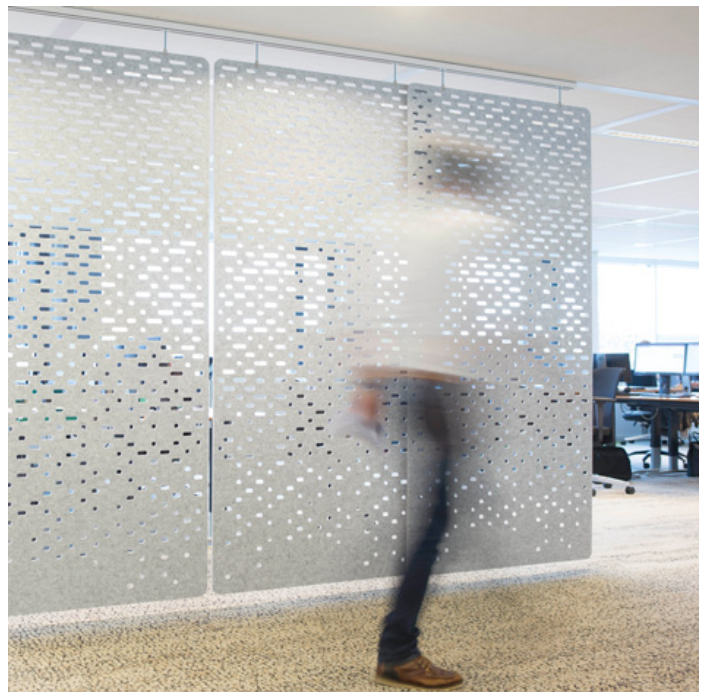

Wave

Akoestische PET ruimtedeler

Wave

Wave is een PET Felt ruimtedeler die zorgt voor akoestische en visuele privacy. De Wave panelen worden voorzien van patronen om een mate van transparantie en privacy te bepalen. De panelen hangen vanaf het plafond aan een staaldraad of worden bevestigd aan een rails.

PET Felt ruimtedeler.

De wave panelen zijn leverbaar in 26 kleuren en twee diktes (9 en 18mm). Ze zijn er in standaard afmetingen en patronen maar we kunnen ook custom-made patronen maken. De Wave ruimtedeler is gemaakt van polyëster vezels van gerecyclede PET flessen.

Wave

Patronen.

Dots

Stripes

Vertical

Hexagons

Swiss

Diamonds