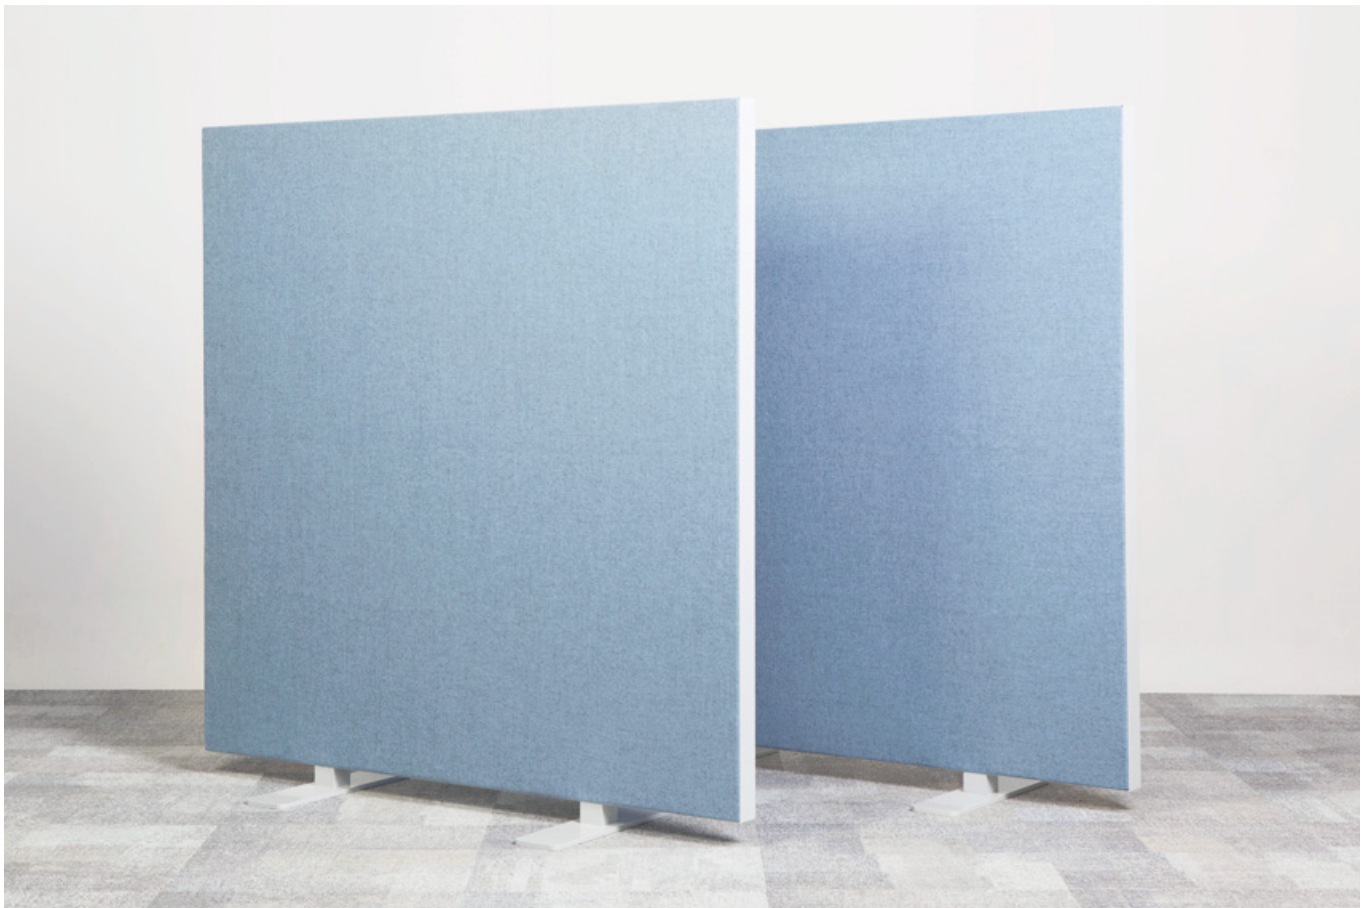

Splitt

Akoestische ruimtedeler

Splitt

De akoestische ruimtedeler Splitt is een flexibel en efficiënt inzetbare ruimtedeler. De schermen zijn onder andere uitgevoerd met wielen. Hierdoor is het eenvoudig om (tijdelijk) een ruimte visueel en akoestisch af te schermen.

De akoestische schermen zijn vrijstaand, verrijdbaar of hangend door middel van staaldraad en spanners. Standaard worden de akoestische schermen met Camira Blazer Lite of Gabriel Soul afgewerkt. Ook is het mogelijk om de schermen met prints, PET Felt of een whiteboard uit te voeren.

De wanden hebben een aluminium kader van 50 mm diep, gelakt in ral 9010, 9006 of 9007. De akoestische vulling van de Splitt panelen bestaat uit gerecyclede kleding met een absorptie waarde van $\alpha_w=0,95$.

akoestische ruimtedeler met PET felt en whiteboard

Splitt

Opstellingen.

Technische omschrijving

Materiaal	: 50 mm dik gecoat aluminium kader, recht of afgerond radius 50 mm
Afwerking kader	: poedercoating ral 9006, 9007 of 9010 *
Stoffering	: Gabriel Soul / Soul melange Camira Blazer Lite * : visual branding d.m.v. full color geprinte stof : In-Felt PET Felt in 26 kleuren
Akoestische vulling	: gerecycled textiel, 85% katoen DUBO keur
Akoestische waarde	: aw= 0,95
Whiteboard	: Geëmailleerd staal
Montage	: vrijstaand, verrijdbaar of hangend met staaldraad en spanners