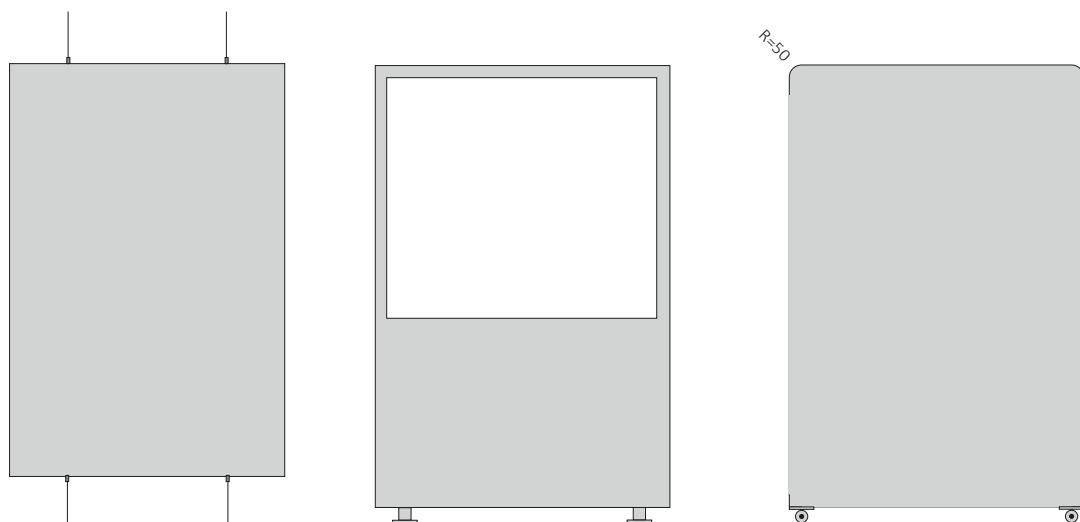

Splitt

Akoestische ruimtedeler

Splitt

De akoestische ruimtedeler Splitt is een flexibel en efficiënt inzetbare ruimtedeler. De schermen zijn onder andere uitgevoerd met wielen. Hierdoor is het eenvoudig om (tijdelijk) een ruimte visueel en akoestisch af te schermen.

De wanden hebben een aluminium kader van 50 mm diep, gelakt in ral 9010, 9006 of 9007. De akoestische vulling van de Splitt panelen bestaat uit gerecyclede kleding met een absorptie waarde van $\alpha_w=0,95$.

akoestische ruimtedeler met PET felt en whiteboard

Splitt

Opstellingen.

Technische omschrijving

Materiaal	: 50 mm dik gecoat aluminium kader, recht of afgerond radius 50 mm
Afwerking kader	: poedercoating ral 9006, 9007 of 9010 *
Stoffering	: Gabriel Soul / Soul melange Camira Blazer Lite * : visual branding d.m.v. full color geprinte stof : In-Felt PET Felt in 26 kleuren
Akoestische vulling	: gerecycled textiel, 85% katoen DUBO keur
Akoestische waarde	: aw= 0,95
Whiteboard	: Geëmailleerd staal
Montage	: vrijstaand, verrijdbaar of hangend met staaldraad en spanners

* Andere kleuren kader en stoffering zijn mogelijk, neem hiervoor contact op voor meer informatie

Afmetingen

Hoogte	Breedte
1200	800 1000 1200 1400 1600 1800 2000 mm.
1300	800 1000 1200 1400 1600 1800 2000 mm.
1400	800 1000 1200 1400 1600 1800 2000 mm.
1500	800 1000 1200 1400 1600 1800 2000 mm.
1600	800 1000 1200 1400 1600 1800 2000 mm.
1700	800 1000 1200 1400 1600 1800 2000 mm.
1800	800 1000 1200 1400 1600 1800 2000 mm.
2000	800 1000 1200 1400 1600 1800 2000 mm.